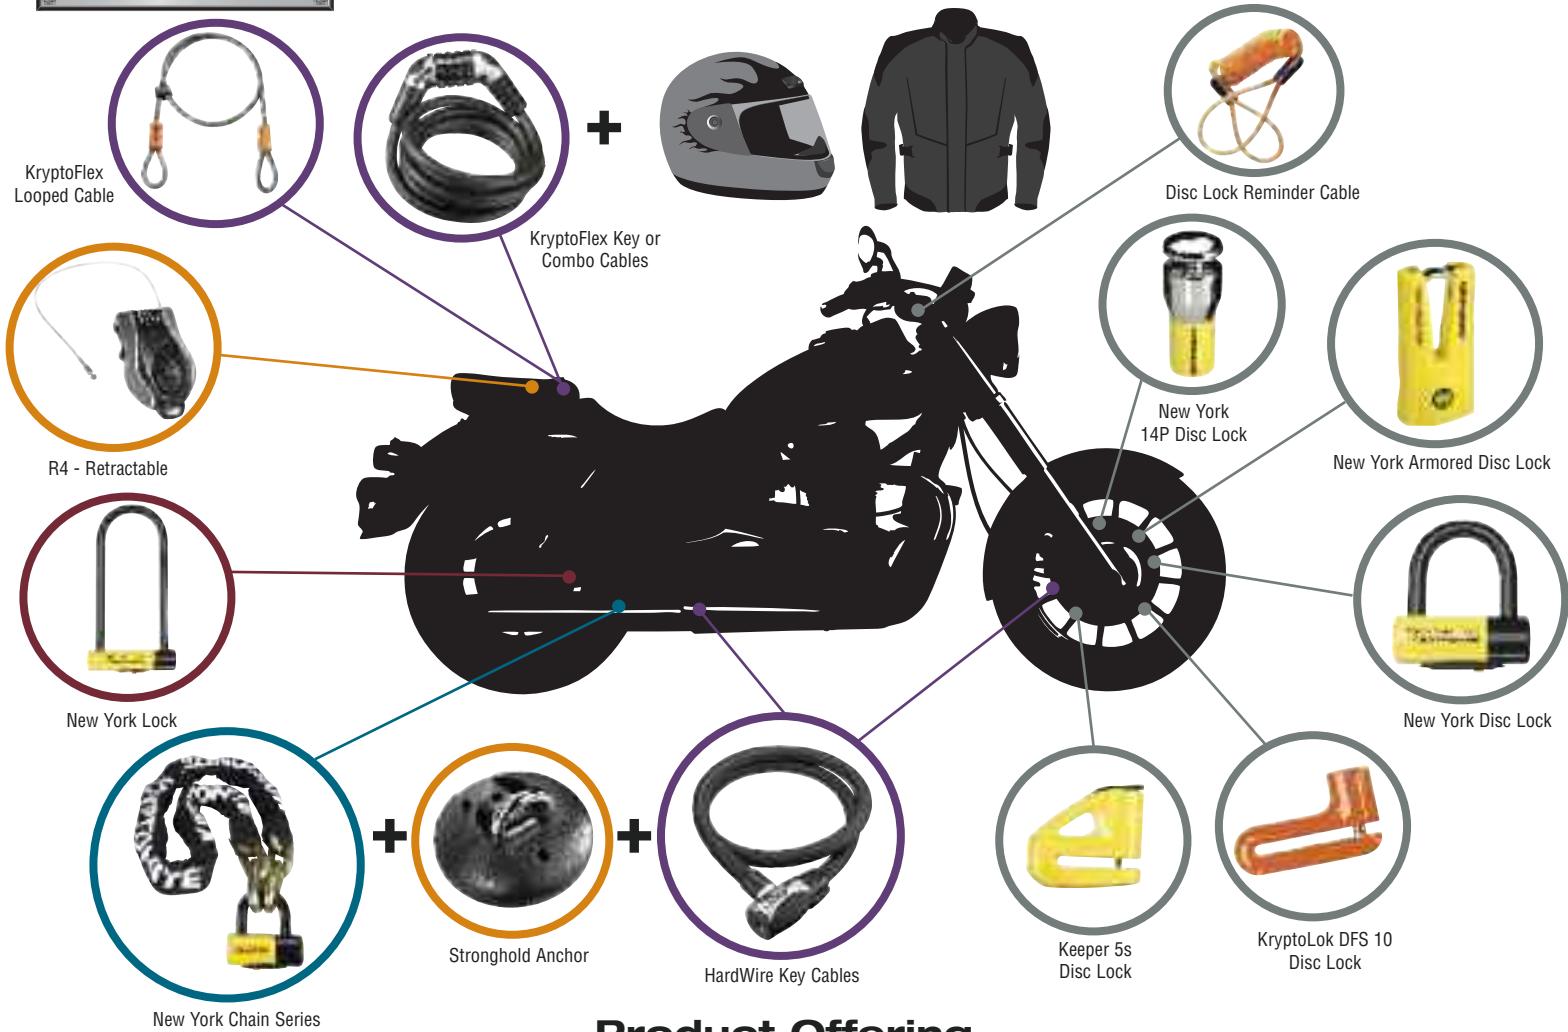

#### Specialty & Accessories

Model	SKU #
Stronghold Anchor	330202
R4 - Retractable	998600